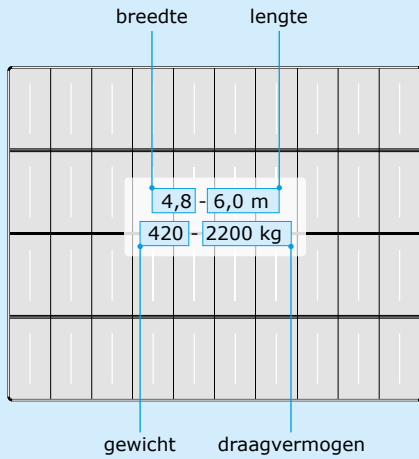

hoogte 212 mm

*Drijvend goed!*

	Lengte 2,4 m	Lengte 3,0 m	Lengte 4,2 m	Lengte 6,0 m
Breedte 1,2 m	1,2 - 2,4 m 50 - 225 kg	1,2 - 3,0 m 66 - 275 kg	1,2 - 4,2 m 89 - 400 kg	1,2 - 6,0 m 128 - 550 kg
Breedte 2,4 m	2,4 - 2,4 m 105 - 450 kg	2,4 - 3,0 m 124 - 550 kg	2,4 - 4,2 m 167 - 775 kg	2,4 - 6,0 m 243 - 1100 kg
Breedte 3,6 m		3,6 - 3,0 m 175 - 850 kg	3,6 - 4,2 m 245 - 1150 kg	3,6 - 6,0 m 338 - 1650 kg
Breedte 4,8 m		4,8 - 3,0 m 235 - 1100 kg	4,8 - 4,2 m 327 - 1550 kg	4,8 - 6,0 m 420 - 2200 kg
Breedte 6,0 m		6,0 - 3,0 m 294 - 1400 kg	6,0 - 4,2 m 378 - 1925 kg	6,0 - 6,0 m 537 - 2750 kg